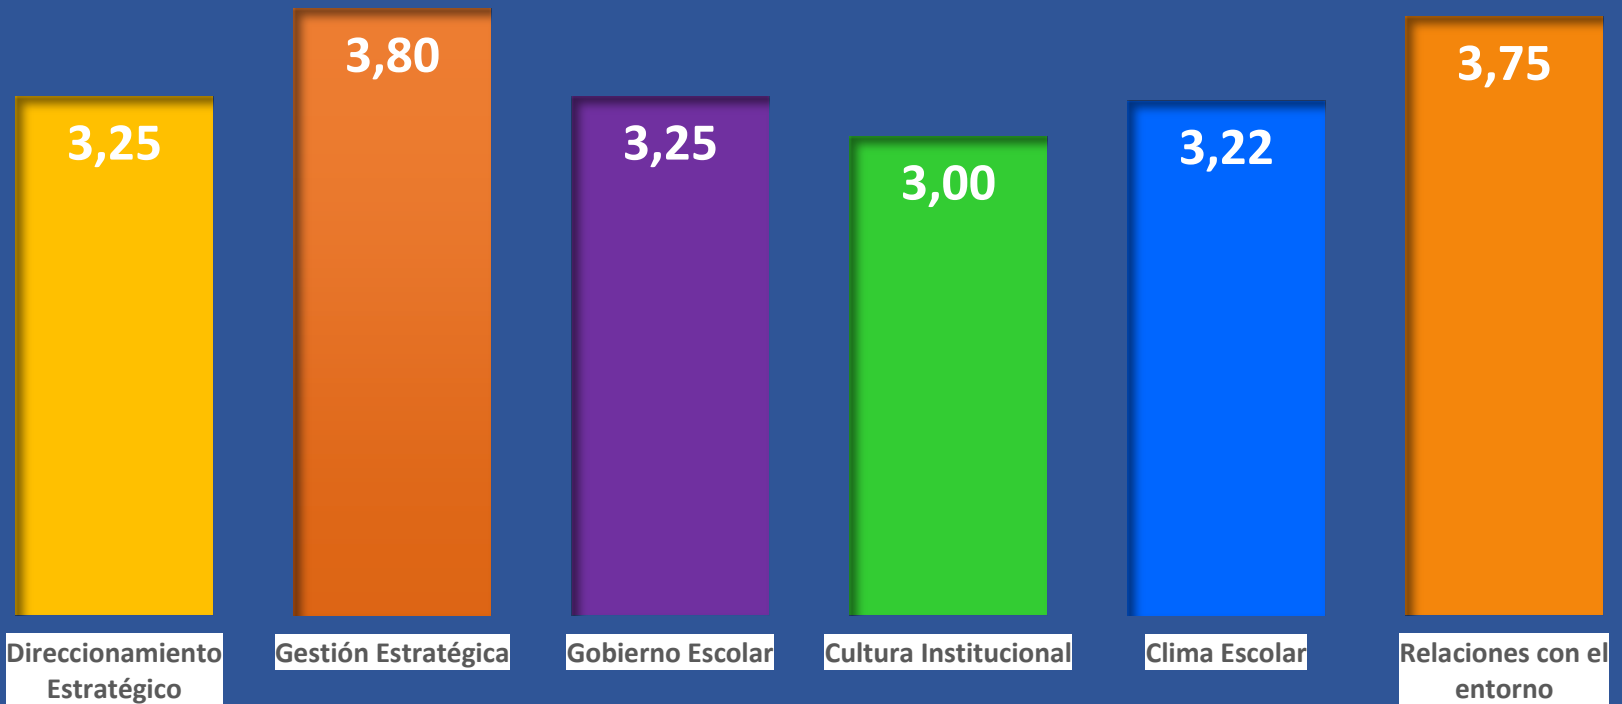

PERFIL INSTITUCIONAL

GESTIÓN DIRECTIVA

GESTIÓN ACADÉMICA

GESTIÓN ADMINISTRATIVA Y
FINANCIERA

GESTIÓN DE LA COMUNIDAD

GESTIÓN DIRECTIVA 2017

GESTIÓN ACADÉMICA 2017

Diseño Pedagógico

Prácticas Pedagógicas

Gestión de Aula

Seguimiento Académico

3,60

3,00

3,75

3,33

GESTIÓN ADMINISTRATIVA Y FINANCIERA